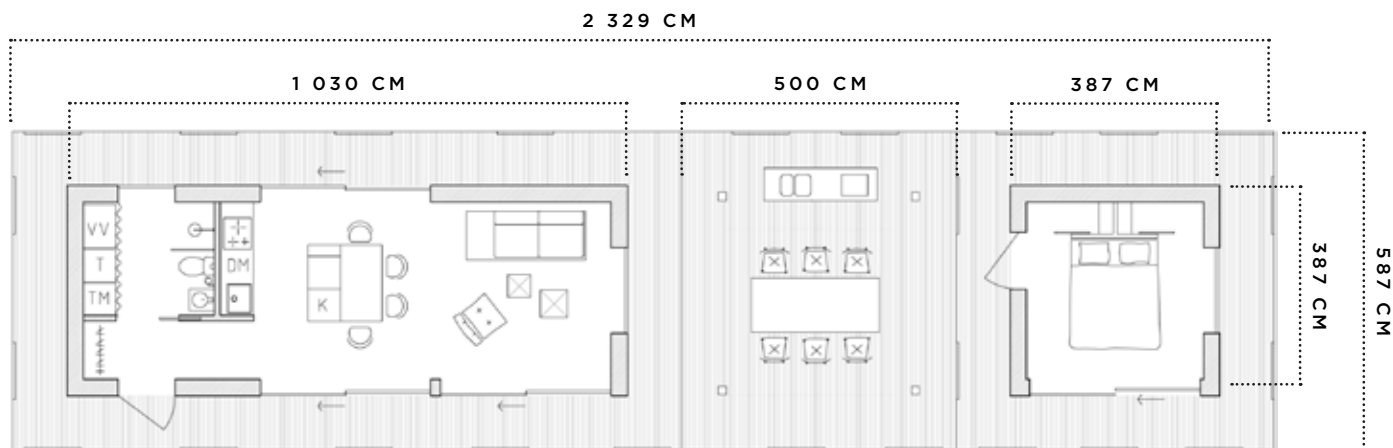

Arkitektritade hus som kan växa med dig

HUS MED FRIGGEBOD OCH
UTEPLATS: H40+H15+U15

H15	HALL	TOALETT	KÖK OCH VARDAGSRUM
387 x 387 cm	150 x 100 cm	140 x 200 cm	765 x 330 cm

Designen är framtagen av oss arkitekter där den skandinaviska naturen möter den japanska snickarglädjen. Byggnaderna placeras tillsammans på ett terrassbjälklag upplyft från marken. Naturen blir på så sätt inte lika berörd och gräset, blåbärsbuskar och ris flyter fritt undertill.