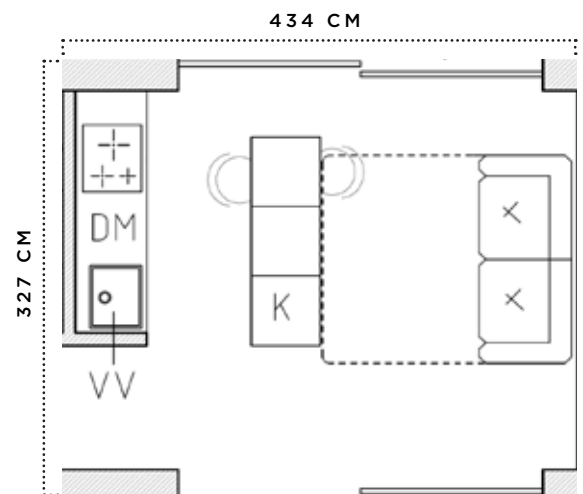

GREVSTA

Dörr 20 cm rostfri