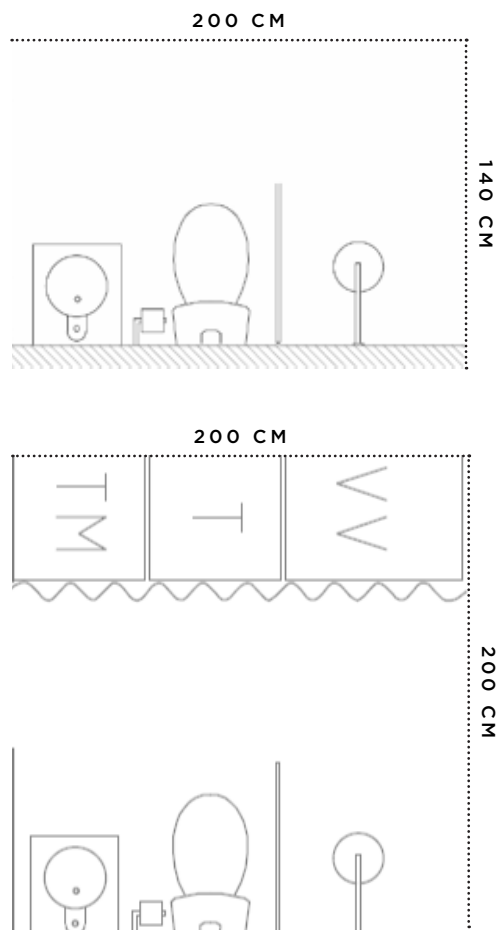

GOLV

Grå klinker