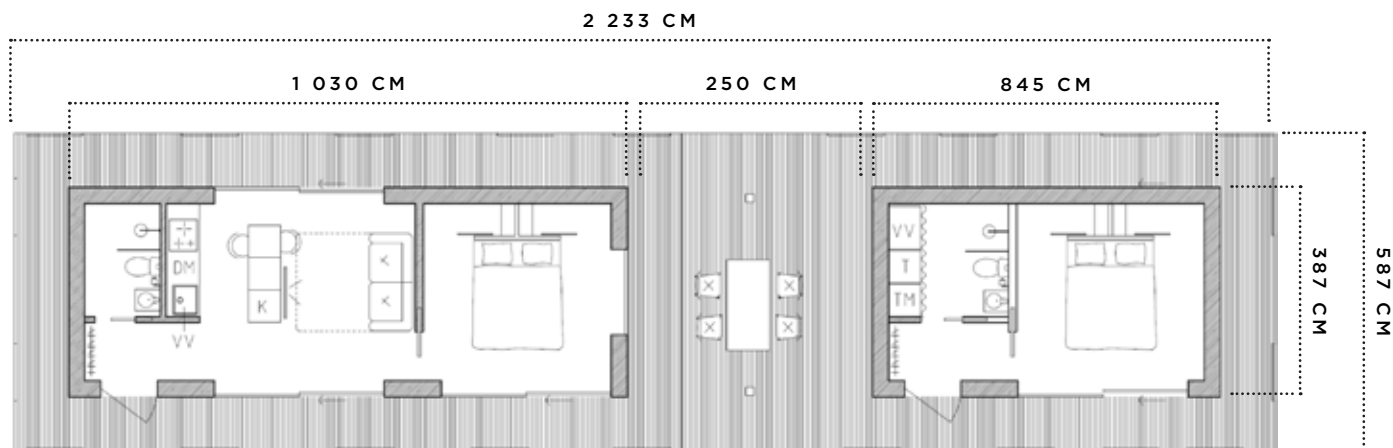

Arkitekturritade hus som kan växa med dig

HUS MED ATTEFALLSHUS OCH
UTEPLATS: H40+H25+U15

HALL
150 x 100 cm

TOALETT H40
140 x 200 cm

KÖK OCH VARDAGSRUM H40
460 x 330 cm

SOVRUM
350 x 330 cm

TOALETT H25
200 x 200 cm