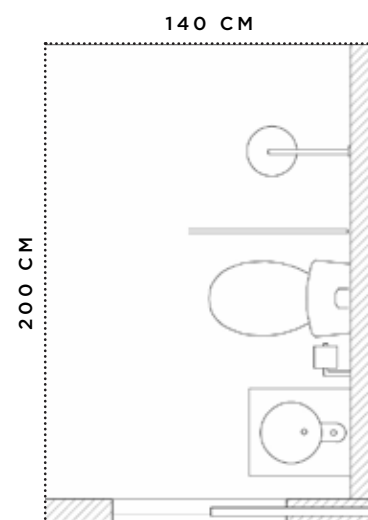

GOLV

Grå klinker