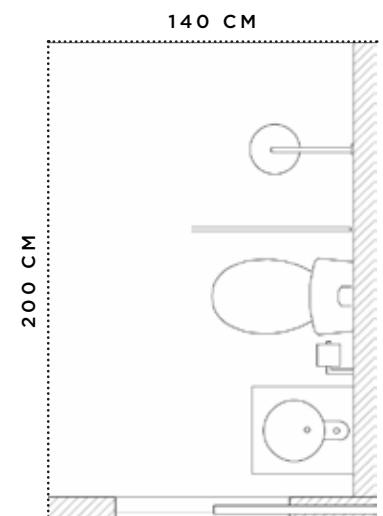

GOLV

Grå klinker