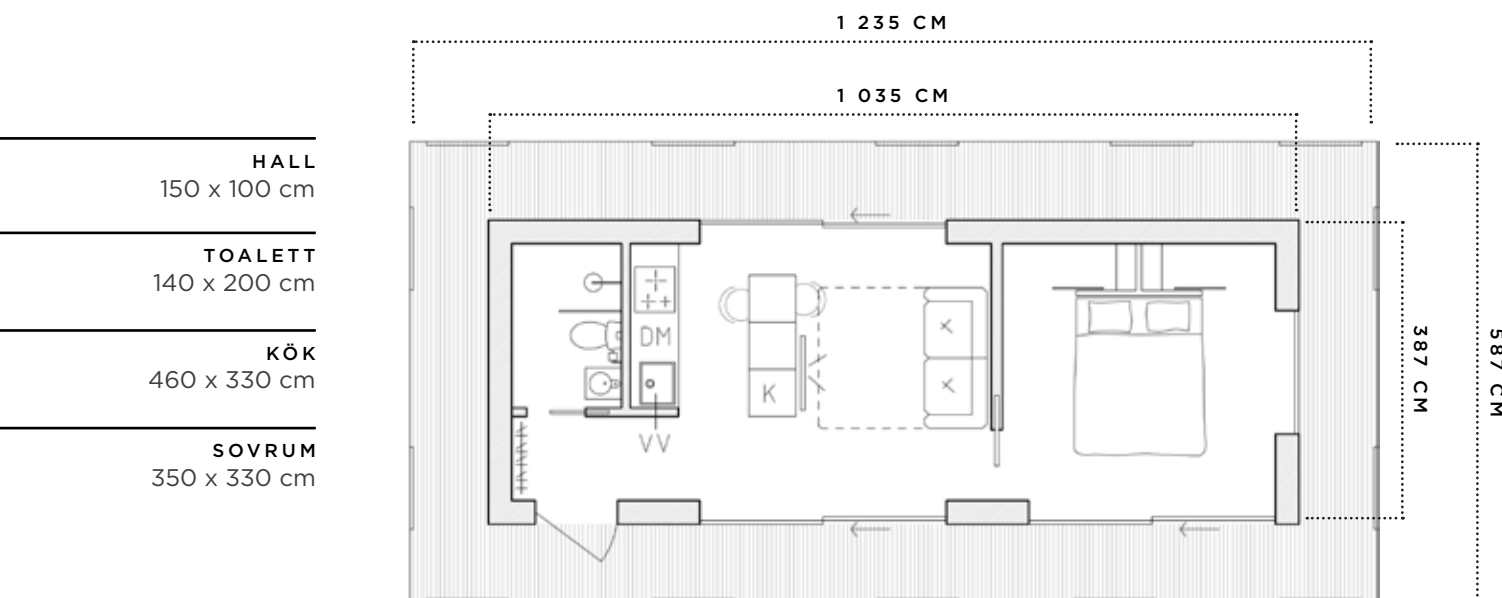

Arkitekttritate hus som kan växa med dig

HUS: H40

Designen är framtagen av oss arkitekter där den skandinaviska naturen möter den japanska snickarglädjen. Byggnaderna placeras tillsammans på ett terrassbjälklag upplyft från marken.