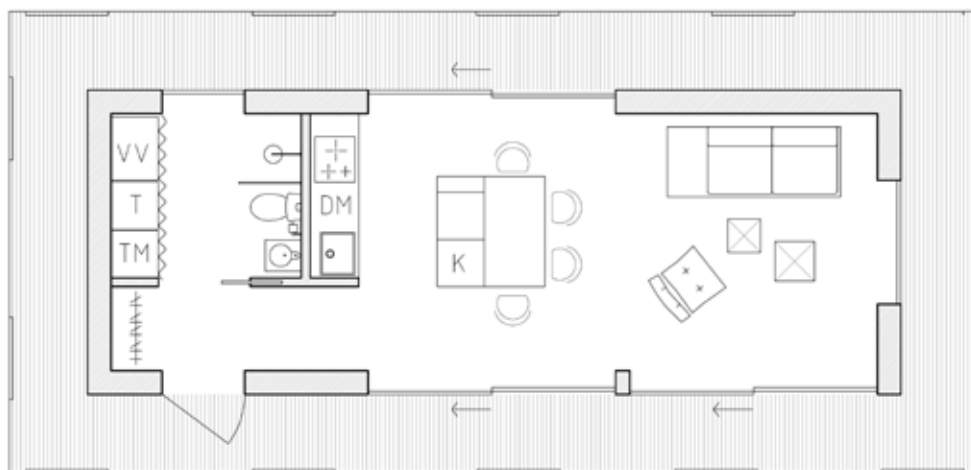

Arkitekttritate hus som kan växa med dig

HUS: H40

Designen är framtagen av oss arkitekter där den skandinaviska naturen möter den japanska snickarglädjen. Byggnaderna placeras tillsammans på ett terrassbjälklag upplyft från marken.