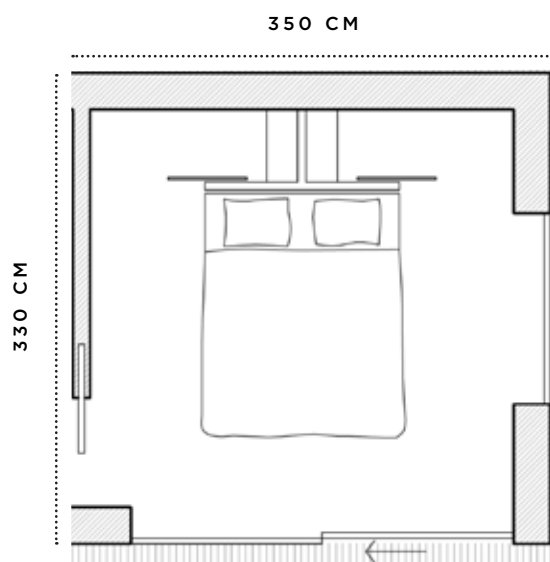

Somna med panorama mot naturen

När dagen lider mot sitt slut ser du solljuset silas i skogen genom stora fönsterpartier. Här somnar du tillsammans med naturen.

De skjutbara och välisolerade 3-glas panoramafönstren gör det möjligt att kliva rakt ut i naturen. Här kan du somna med vidöppna fönster mitt i den öppna naturen.