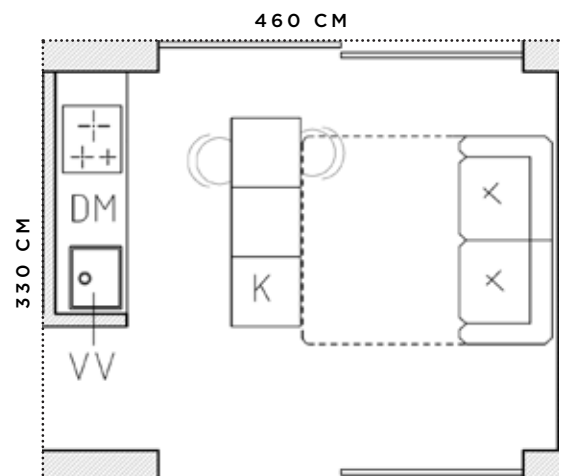

GREVSTA

Dörr 20 cm rostfri