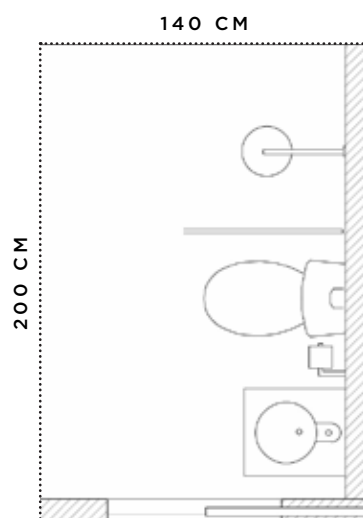

GOLV

Grå klinker