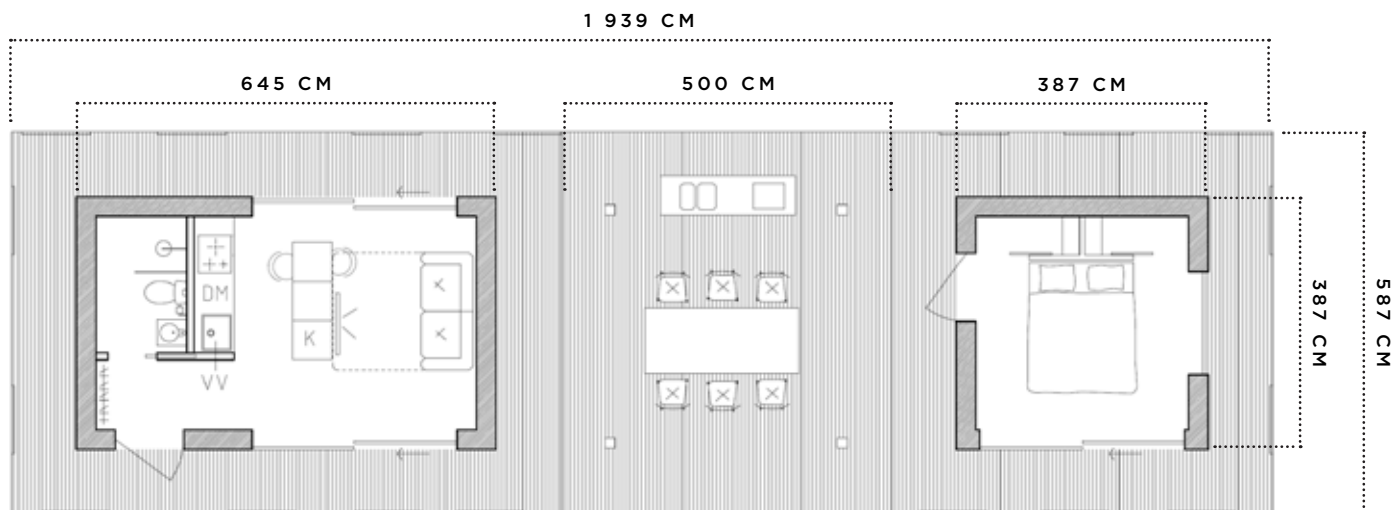

# Arkitekturritade hus som kan växa med dig

ATTEFALLSHUS MED FRIGGEBOD  
OCH UTEPLATS: H25+H15+U15

<b>H15</b>	<b>HALL</b>	<b>TOALETT</b>	<b>KÖK OCH VARDAGSRUM</b>
387 x 387 cm	150 x 100 cm	140 x 200 cm	434 x 330 cm