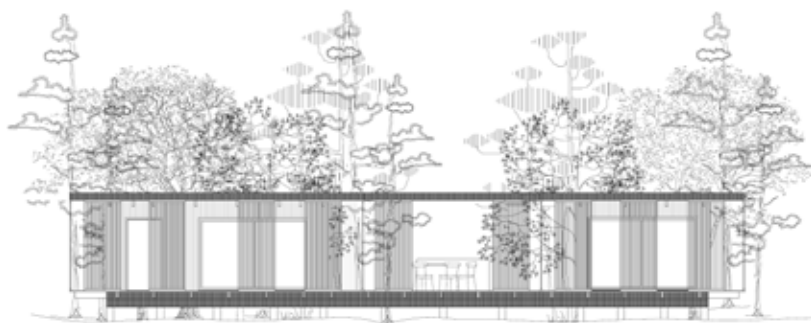

# Arkitekturritade hus som kan växa med dig

ATTEFALLSHUS MED FRIGGEBOD  
OCH UTEPLATS: H25+H15+U15

<b>H15</b>	<b>HALL</b>	<b>TOALETT</b>	<b>KÖK OCH VARDAGSRUM</b>
387 x 387 cm	150 x 100 cm	140 x 200 cm	434 x 330 cm